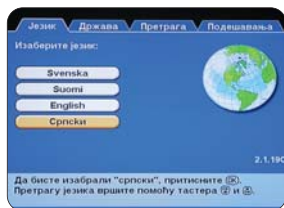

7 Подешавања