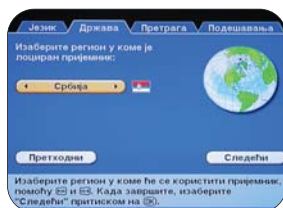

5 Избор државе