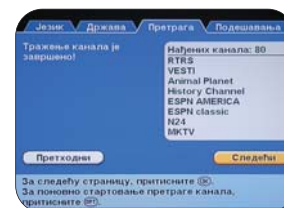

6 Претрага канала