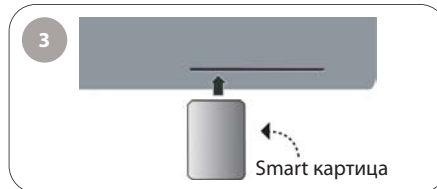

Брза инсталација (Division VDC 4400)

Vektor DigitalBox – SD дигитални кабловски пријемник

1. Дисплеј
2. Тастери за мењање канала
3. Тастер за укључивање/искључивање
4. Отвор за Smart картицу
5. P/F (CATV) улаз
6. P/F излаз
7. Серијски прикључак за PC
8. SCART прикључак за VCR/DVD
9. SCART прикључак за ТВ
10. Дигитални аудио излаз (S/PDIF)
11. Аудио излази
12. Видео излаз (RCA)

Извадите коаксијални кабл из ТВ уређаја и прикључите га у утичницу „P/F улаз“ на задњој страни Vektor DigitalBox SD пријемника. За повезивање пријемника и ТВ уређаја користите SCART или RCA кабл као што је приказано на слици.

Прикључите A/C (струјни) кабл са вашег Vektor DigitalBox SD дигиталног кабловског пријемника у струјну утичницу. Укључите пријемник притиском на тастер **ON**.

Убаците Smart картицу у отвор на предњој страни Vektor DigitalBox SD дигиталног кабловског пријемника. Водите рачуна да електронски чип буде окренут на доле.

Активација Vektor DigitalBox SD кабловског дигиталног пријемника

4 Избор језика

Изаберите српски језик користећи тастере **CH▲** и **CH▼**, а затим притисните тастер **OK** да бисте наставили инсталациони процес. Језик који сте изабрали биће истовремено главни језик за аудио и субтитлове.

5 Избор државе

Изаберите државу у којој ће бити коришћен Vektor DigitalBox SD дигитални кабловски пријемник. Изаберите опцију „**СЛЕДЕЋИ**“ и притисните тастер **OK** за наставак инсталационог процеса.

6 Претрага канала

Овај аутоматизовани процес може трајати неколико минута. За прекид претраге притисните тастер **OPT**. Уколико није пронађен ниједан канал проверите да ли је прикључен антениски кабл. Процес претраге можете поновити притиском на тастер **OPT**.

7 Подешавања