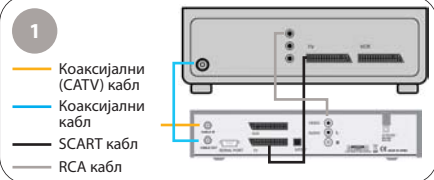

Брза инсталација (Division VDC 4400)

Vektor DigitalBox – SD дигитални кабловски пријемник

1. Дисплеј
2. Тастери за мењање канала
3. Тастер за укључивање/искључивање
4. Отвор за Smart картицу
5. P/F (CATV) улаз
6. P/F излаз
7. Серијски прикључак за PC
8. SCART прикључак за VCR/DVD
9. SCART прикључак за ТВ
10. Дигитални аудио излаз (S/PDIF)
11. Аудио излази
12. Видео излаз (RCA)