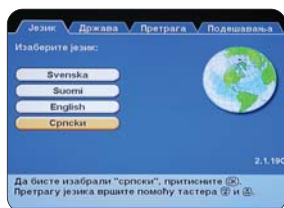

Брза инсталација (Division VDC 4400)

Vektor DigitalBox – SD дигитални кабловски пријемник

1. Дисплеј
2. Тастери за мењање канала
3. Тастер за укључивање/искључивање
4. Отвор за Smart картицу
5. P/F (CATV) улаз
6. P/F излаз
7. Серијски прикључак за PC
8. SCART прикључак за VCR/DVD
9. SCART прикључак за ТВ
10. Дигитални аудио излаз (S/PDIF)
11. Аудио излази
12. Видео излаз (RCA)

Активација Vektor DigitalBox SD кабловског дигиталног пријемника

4 Избор језика

Изаберите српски језик користећи тастере **CH▲** и **CH▼**, а затим притисните тастер **OK** да бисте наставили инсталациони процес. Језик који сте изабрали биће истовремено главни језик за аудио и субтитлове.