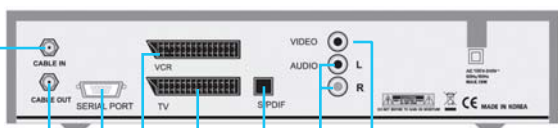

Брза инсталација (Division VDC 4400)

Vektor DigitalBox – SD дигитални кабловски пријемник

1. Дисплеј
2. Тастери за мењање канала
3. Тастер за укључивање/искључивање
4. Отвор за Smart картицу
5. P/F (CATV) улаз
6. P/F излаз
7. Серијски прикључак за PC
8. SCART прикључак за VCR/DVD
9. SCART прикључак за ТВ
10. Дигитални аудио излаз (S/PDIF)
11. Аудио излази
12. Видео излаз (RCA)